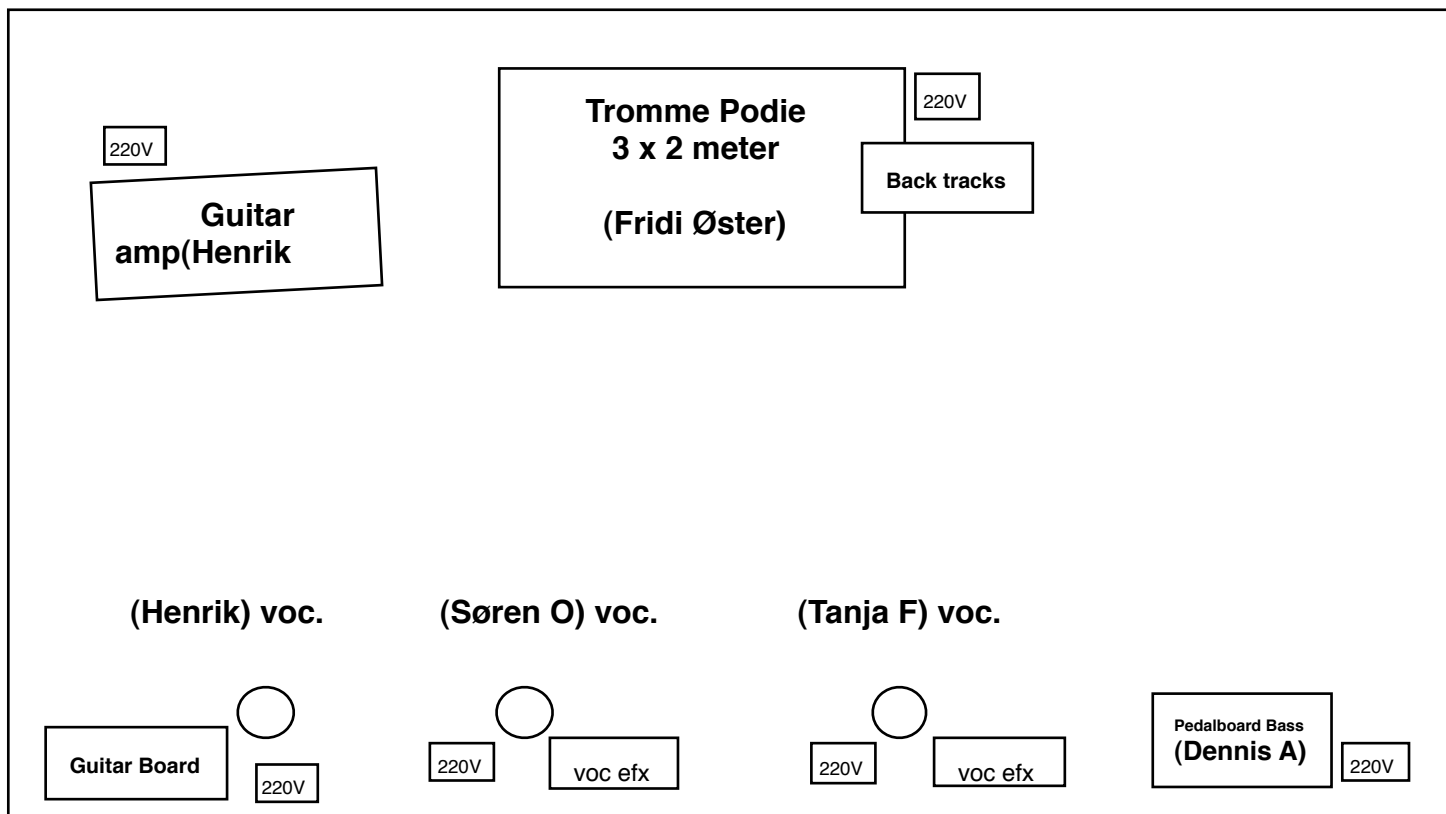

No.1 Hits

KANALPLAN + SCENEPLAN + TEKNISKRIDER

KANAL	Instrument	GR	INSERT	Mics	
1	Bass drum	1 - 2	Gate + Comp	B91/B52/D112	
2	Snare drum	1 - 2		Shure SM57	
3	Hi-Hat	1 - 2		Kondensator mic	
4	Tom 1	1 - 2	Gate + Comp	e604	
5	Tom 2	1 - 2	Gate + Comp	e604	
6	Tom 3	1 - 2	Gate + Comp	e604	
7	Tom 4	1 - 2	Gate + Comp	e604	
8	Overhead LEFT	1 - 2		Kondensator mic	
9	Overhead RIGHT	1 - 2		Kondensator mic	
10	Bass		Comp		Indbygget DI
11	Guitar			Shure SM57	
12	Guitar			Shure SM57	
13	Akustisk Guitar		Comp	WIRELESS	DI
14	Søren Okholm Lead Vocal	6		WIRELESS	
15	Tanja Fossdal Lead Vocal	5		WIRELESS	
16	Henrik Berger Background Vocal	7		Shure SM57	
17	SPARE VOCAL			B 58 A	
18	PIANO left (Backtrack)	3 - 4			Indbygget DI
19	PIANO right (Backtrack)	3 - 4			Indbygget DI
20	KEYS left (Backtrack)	3 - 4			Indbygget DI
21	KEYS right (Backtrack)	3 - 4			Indbygget DI
22	PERC (Backtrack)	3 - 4			Indbygget DI
23	BLÆS (Backtrack)	3 - 4			Indbygget DI
24	KOR (Backtrack)	3 - 4			Indbygget DI

GR		
1 - 2	Drum mix	Link Comp
3 - 4	Track mix	Link Comp
5	Tanja Voc	Comp
6	Søren Voc	Comp
7	Henrik Voc	Comp

Vedrørende spørgsmål, kontakt: Fridi Øster på mobil 2625 3189

Scenemål: Bredde min. 7 m og dybde min. 5 m (ekskl. PA og evt. monitormix)

Orkester Back-line m.v.:

Trommer:

1 Bass Drum
1 Snare drum
4 toms
1 Hi-Hat
3 Cymbals

Guitar:

2 stk. amp
2 stk 2 x 12" kab

Bass:

1 stk. Amp-simulator
(Pedalboard)

Back tracks:

Scene tæppe/bagtæppe:

Skal være sort. Mulighed skal forefindes til at hænge eget banner op.